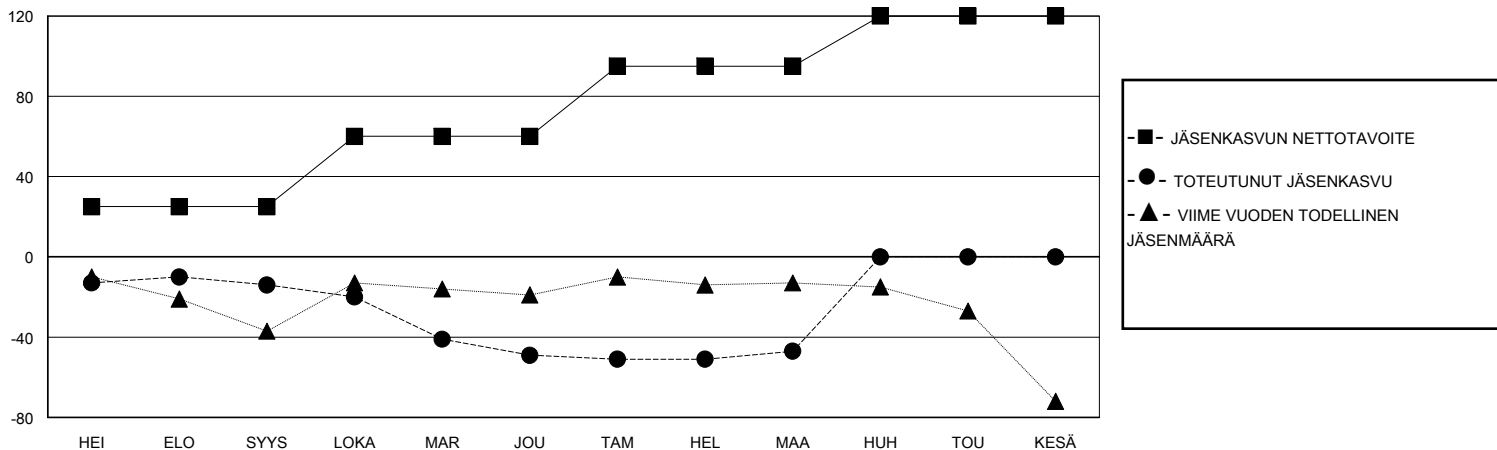

MONTHLY MEMBERSHIP PROGRESS REPORT

District 107 A

Results as of: 3/31/2024

GMT:

SIJAINTI FINLAND

GMT VAALIPIIRI

Klubit				jäsentä			
TULOKSET 2023-2024				TULOKSET 2023-2024			
NELJÄNNES	UUDEN KLUBIN TAVOITE	UUDET KLUBIT	LOPETETUT KLUBIT	NELJÄNNES	JÄSENKASVUN NETTOTAVOITE	TOTEUTUNUT JÄSENKASVU	POISTETUT JÄSENET (mukaan lukien siirrot)
HEI/ELO/SYYS	0	0	0	HEI/ELO/SYYS	25	15	28
LOKA/MAR/JOU	0	0	1	LOKA/MAR/JOU	35	42	59
TAM/HEL/MAA	0	0	0	TAM/HEL/MAA	35	31	28
HUH/TOU/KESÄ	1	0	0	HUH/TOU/KESÄ	25	0	0

TAVOITTEET JA UUDET KLUBIT, KUMULATIIVINEN

TAVOITTEET JA JÄSENET, KUMULATIIVINEN

LAKKAUTETUT KLUBIT: 1

37 CLUBS OF 81 LISÄNNY YHDEN TAI USEAMMAN UUTTA JÄSENTÄ

SUKUPUOLIJAKAUMA

MIES 1,515 (80.71%)
NAINEN 362 (19.29%)