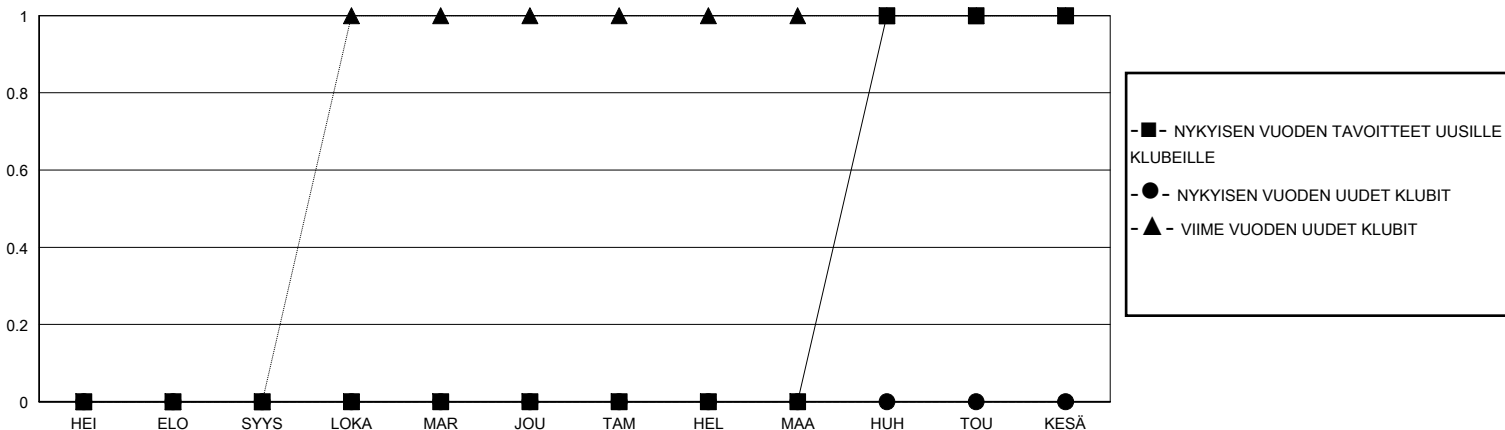

MONTHLY MEMBERSHIP PROGRESS REPORT

District 107 A

Results as of: 3/31/2024

GMT:

SIJAINTI FINLAND

GMT VAALIPIIRI

Klubit				jäsentä			
TULOKSET 2023-2024				TULOKSET 2023-2024			
NELJÄNNES	UUDEN KLUBIN TAVOITE	UUDET KLUBIT	LOPETETUT KLUBIT	NELJÄNNES	JÄSENKASVUN NETTOTAVOITE	TOTEUTUNUT JÄSENKASVU	POISTETUT JÄSENET (mukaan lukien siirrot)
HEI/ELO/SYYS	0	0	0	HEI/ELO/SYYS	25	15	28
LOKA/MAR/JOU	0	0	1	LOKA/MAR/JOU	35	42	59
TAM/HEL/MAA	0	0	0	TAM/HEL/MAA	35	31	28
HUH/TOU/KESÄ	1	0	0	HUH/TOU/KESÄ	25	0	0

TAVOITTEET JA UUDET KLUBIT, KUMULATIIVINEN

TAVOITTEET JA JÄSENET, KUMULATIIVINEN

LAKKAUTETUT KLUBIT: 1

37 CLUBS OF 81 LISÄNNY YHDEN TAI USEAMMAN UUTTA JÄSENTÄ

SUKUPUOLIJAKAUMA

MIES 1,515 (80.71%)
NAINEN 362 (19.29%)